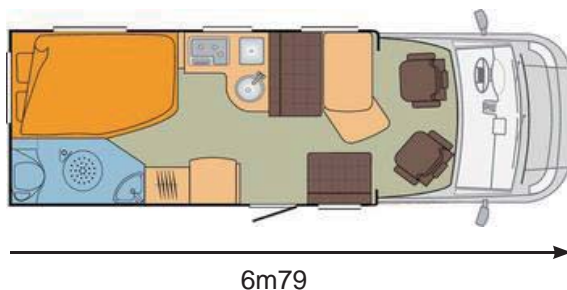

Nos véhicules

Profilé classe A

- 4 places carte grise
- 4 couchages

Burstner Marano T640
ou similaire

Intégral classe B

- 4 places carte grise
- 4 couchages

Burstner Aviano
ou similaire

Capucine classe C

- 6 places carte grise
- 6 ou 7 couchages

Elnagh Duke
ou similaire

Equipements communs à tous les véhicules : • Lève-vitres avant électrique • Radio avec lecteur CD • Dispositif antidémarrage • Bloc cuisine comprenant : plaque de cuisson, réfrigérateur tri-mixte, évier, chauffe-eau • Cabinet de toilette • WC à cassette • Réservoirs (eau propre 120 L ; eaux usées 100 L) • Transformateur-chargeur de batteries, tableau de contrôle électrique • Rallonge électrique 220 volts • tuyau d'approvisionnement en eau • Deux bouteilles de gaz • Climatisation cabine • Produit WC