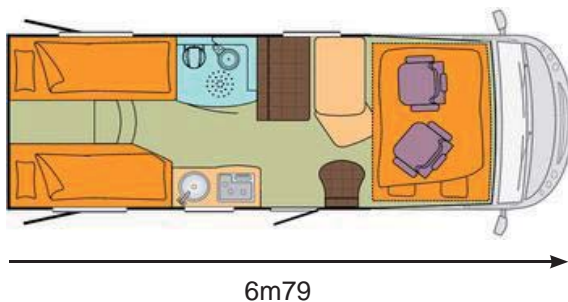

Nos véhicules

Profilé classe A

- 4 places carte grise
- 4 couchages

Burstner Marano T640
ou similaire

Intégral classe B

- 4 places carte grise
- 4 couchages

Burstner Aviano
ou similaire

Capucine classe C

- 6 places carte grise
- 6 ou 7 couchages

Elnagh Duke
ou similaire

Equipements communs à tous les véhicules : • Lève-vitres avant électrique • Radio avec lecteur CD • Dispositif antidémarrage • Bloc cuisine comprenant : plaque de cuisson, réfrigérateur tri-mixte, évier, chauffe-eau • Cabinet de toilette • WC à cassette • Réservoirs (eau propre 120 L ; eaux usées 100 L) • Transformateur-chargeur de batteries, tableau de contrôle électrique • Rallonge électrique 220 volts • tuyau d'approvisionnement en eau • Deux bouteilles de gaz • Climatisation cabine • Produit WC