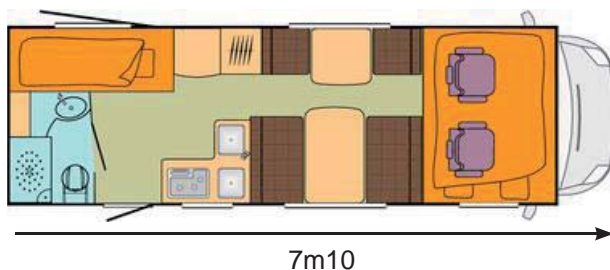

- 6 places carte grise
- 6 ou 7 couchages

Elnagh Duke
ou similaire

Equipements communs à tous les véhicules : • Lève-vitres avant électrique • Radio avec lecteur CD • Dispositif antidémarrage • Bloc cuisine comprenant : plaque de cuisson, réfrigérateur tri-mixte, évier, chauffe-eau • Cabinet de toilette • WC à cassette • Réservoirs (eau propre 120 L ; eaux usées 100 L) • Transformateur-chargeur de batteries, tableau de contrôle électrique • Rallonge électrique 220 volts • tuyau d'approvisionnement en eau • Deux bouteilles de gaz • Climatisation cabine • Produit WC